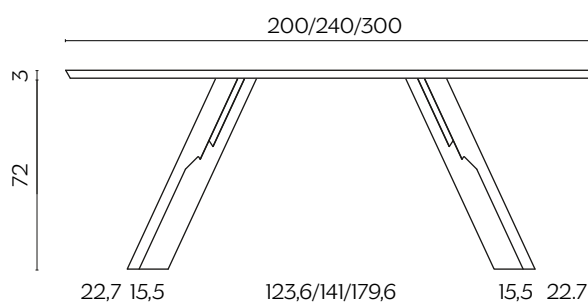

Four crossed lines which support a top available in several finishes that make it ideal for a décor that surprises. The legs are obtained from press-bent metal while the top is available fixed or extendable (Custave Plus).

## DIMENSIONI | DIMENSIONS

lunghezza | width: 200 cm  
larghezza | depth: 100 cm  
altezza | height: 75 cm

lunghezza | width: 240 cm  
larghezza | depth: 100 cm  
altezza | height: 75 cm

lunghezza | width: 300 cm  
larghezza | depth: 110 cm  
altezza | height: 75 cm

## DIMENSIONI | DIMENSIONS

lunghezza | width: 160-190-220 cm  
larghezza | depth: 90 cm  
altezza | height: 75 cm

lunghezza | width: 180-215-250 cm  
larghezza | depth: 100 cm  
altezza | height: 75 cm

lunghezza | width: 200-235-270 cm  
larghezza | depth: 100 cm  
altezza | height: 75 cm