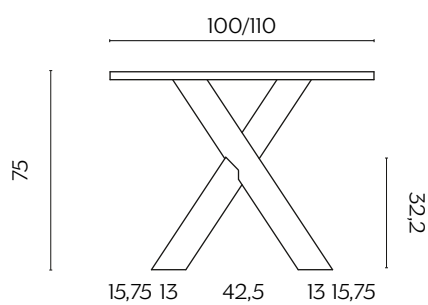

Four crossed lines which support a top available in several finishes that make it ideal for a décor that surprises. The legs are obtained from press-bent metal while the top is available fixed or extendable (Custave Plus).

## DIMENSIONI | DIMENSIONS

lunghezza | width: 200 cm  
larghezza | depth: 100 cm  
altezza | height: 75 cm

lunghezza | width: 240 cm  
larghezza | depth: 100 cm  
altezza | height: 75 cm

lunghezza | width: 300 cm  
larghezza | depth: 110 cm  
altezza | height: 75 cm

## DIMENSIONI | DIMENSIONS

lunghezza | width: 160-190-220 cm  
larghezza | depth: 90 cm  
altezza | height: 75 cm

lunghezza | width: 180-215-250 cm  
larghezza | depth: 100 cm  
altezza | height: 75 cm

lunghezza | width: 200-235-270 cm  
larghezza | depth: 100 cm  
altezza | height: 75 cm