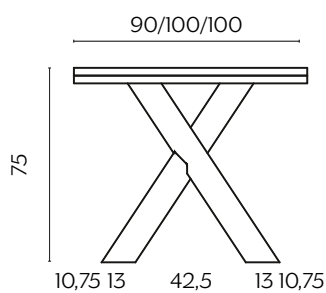

## DIMENSIONI | DIMENSIONS

lunghezza | width: 200 cm  
larghezza | depth: 100 cm  
altezza | height: 75 cm

lunghezza | width: 240 cm  
larghezza | depth: 100 cm  
altezza | height: 75 cm

lunghezza | width: 300 cm  
larghezza | depth: 110 cm  
altezza | height: 75 cm

# GUSTAVE PLUS

by Paolo Cappello

Quattro linee incrociate che sostengono un piano disponibile in diverse finiture che lo rendono ideale per un arredamento che stupisce. Le gambe sono ottenute dal metallo presso piegato mentre il piano è disponibile fisso o allungabile (Gustave Plus).

## DIMENSIONI | DIMENSIONS

lunghezza | width: 160-190-220 cm  
larghezza | depth: 90 cm  
altezza | height: 75 cm

lunghezza | width: 180-215-250 cm  
larghezza | depth: 100 cm  
altezza | height: 75 cm

lunghezza | width: 200-235-270 cm  
larghezza | depth: 100 cm  
altezza | height: 75 cm